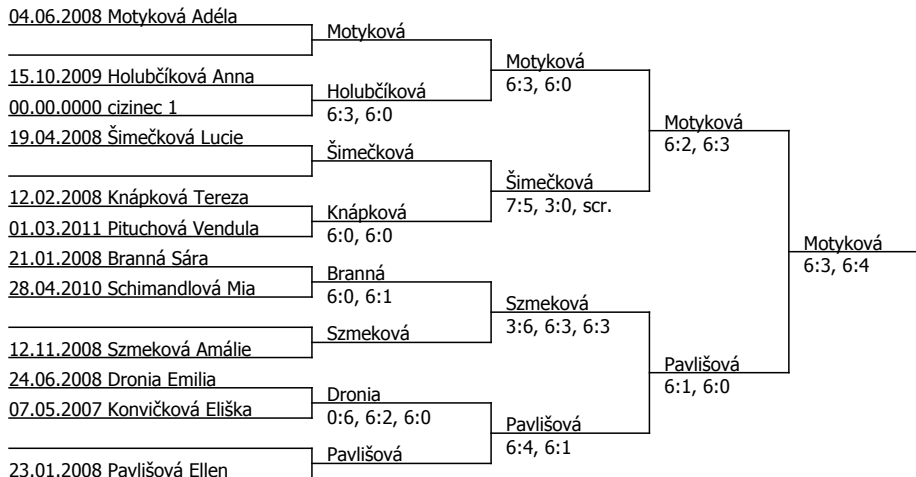

TC Třinec Open, TC Třinec (C - 300) - turnaj : 612145, sezóna : 2021

Kódové číslo: 612145; počet účastníků: 12	CŽ	BH
Motyková Adéla	227	9
Pavlišová Ellen	289	6
Šimečková Lucie	485	4
Szmeková Amálie	523	4
Konvičková Eliška	999999	1
Dronia Emilia	999999	1
Schimandlová Mia	999999	1
Pítechová Vendula	999999	1

Poznámka zpracovatele: Cizinec 1 = Espada (příjmení) Melina (jméno), nar. 12.12.2010, Anglie

Součet BH: 27; Kategorie turnaje: N/A

TC Třinec Open, TC Třinec (C - 300) - turnaj : 614145, sezóna : 2021

23.01.2008 Pavlišová Ellen - 04.06.2008 Motyková Adéla	Pavlišová - Motyková	Pavlišová - Motyková 6:1, 6:0	Pavlišová - Motyková 6:1, 6:1
28.04.2010 Schimandlová Mia - 00.00.0000 cizinec 1	Schimandlová - cizinec 1		
15.10.2009 Holubčíková Anna - 21.01.2008 Branná Sára	Holubčíková - Branná		
12.11.2008 Szmeková Amálie - 07.05.2007 Konvičková Eliška	Szmeková - Konvičková		
		Szmeková - Konvičková 6:2, 6:3	

Součet BH: 24; Kategorie turnaje: N/A