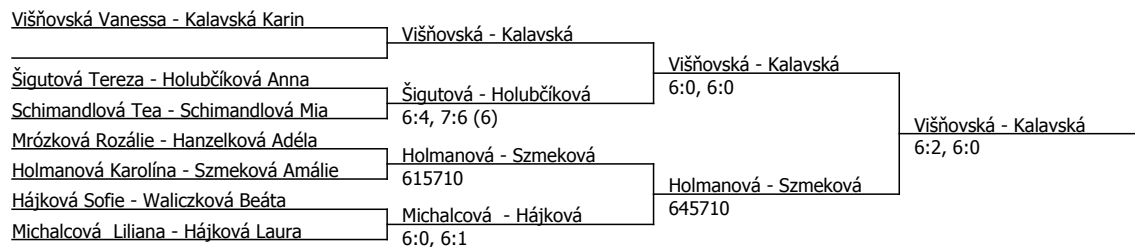

Kódové číslo: 612165; počet účastníků: 14	CŽ	BH
Kalavská Karin	136	9
Szmeková Amálie	462	4
Višňovská Vanessa	471	4
Michalcová Liliana	490	4
Holubčíková Anna	510	3
Hájková Laura	520	3
Holmanová Karolína	631	3
Mrózková Rozálie	652	3

Součet BH: 33; Kategorie turnaje: 4

TC Třinec Open, TC Třinec (C - 300) - turnaj : 614165, sezóna : 2022

Kódové číslo: 614165; počet dvojic: 7	CŽ	BH
Kalavská Karin	136	9
Szmeková Amálie	462	4
Višňovská Vanessa	471	4
Michalcová Liliana	490	4
Holubčíková Anna	510	3
Hájková Laura	520	3
Holmanová Karolína	631	3
Mrózková Rozálie	652	3