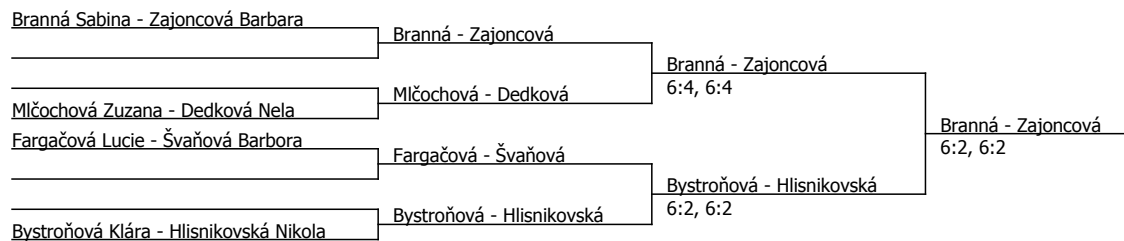

Kódové číslo: 812040; počet účastníků: 13	CŽ	BH
Bystroňová Klára	640	4
Zajoncová Barbara	640	4
Branná Sabina	859	3
Tolejtis Liliana	999999	1
Švaňová Barbora	999999	1
Fargačová Lucie	999999	1
Mlčochová Zuzana	999999	1
Niewiadomska Patrycja	999999	1

Rozhodčí turnaje: Mgr. Pavel Sikora

Poznámka zpracovatele: cizinec1=Glinkowska Amelia nar. 30.04.2003 Bielsko-Biala PL

Součet BH: 16; Kategorie turnaje: 4

TC Třinec Open, TC Třinec (C - 200) - turnaj : 814040, sezóna : 2014