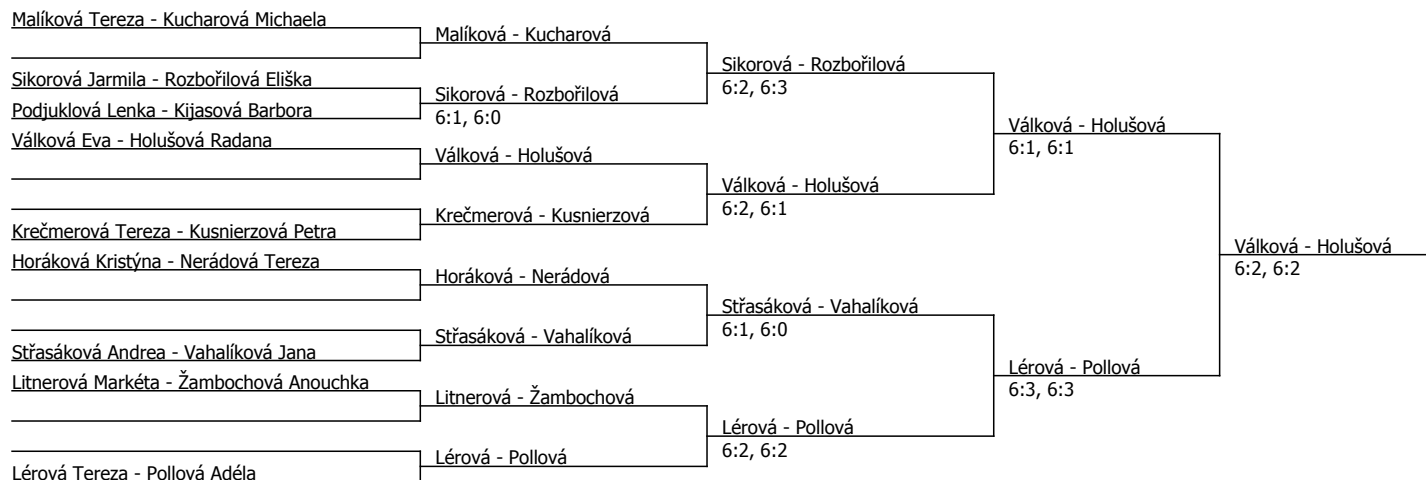

TC Třinec Open, TC Třinec (B - 500) - turnaj : 214050, sezóna : 2009

Kódové číslo: 214050; počet dvojic: 9	CŽ	BH
Malíková Tereza	42	25
Lérová Tereza	56	20
Holušová Radana	76	15
Kucharová Michaela	78	15
Válková Eva	101	15
Horáková Kristýna	123	12
Střasáková Andrea	126	12
Pollová Adéla	133	12

Součet BH: 126; Kategorie turnaje: 8